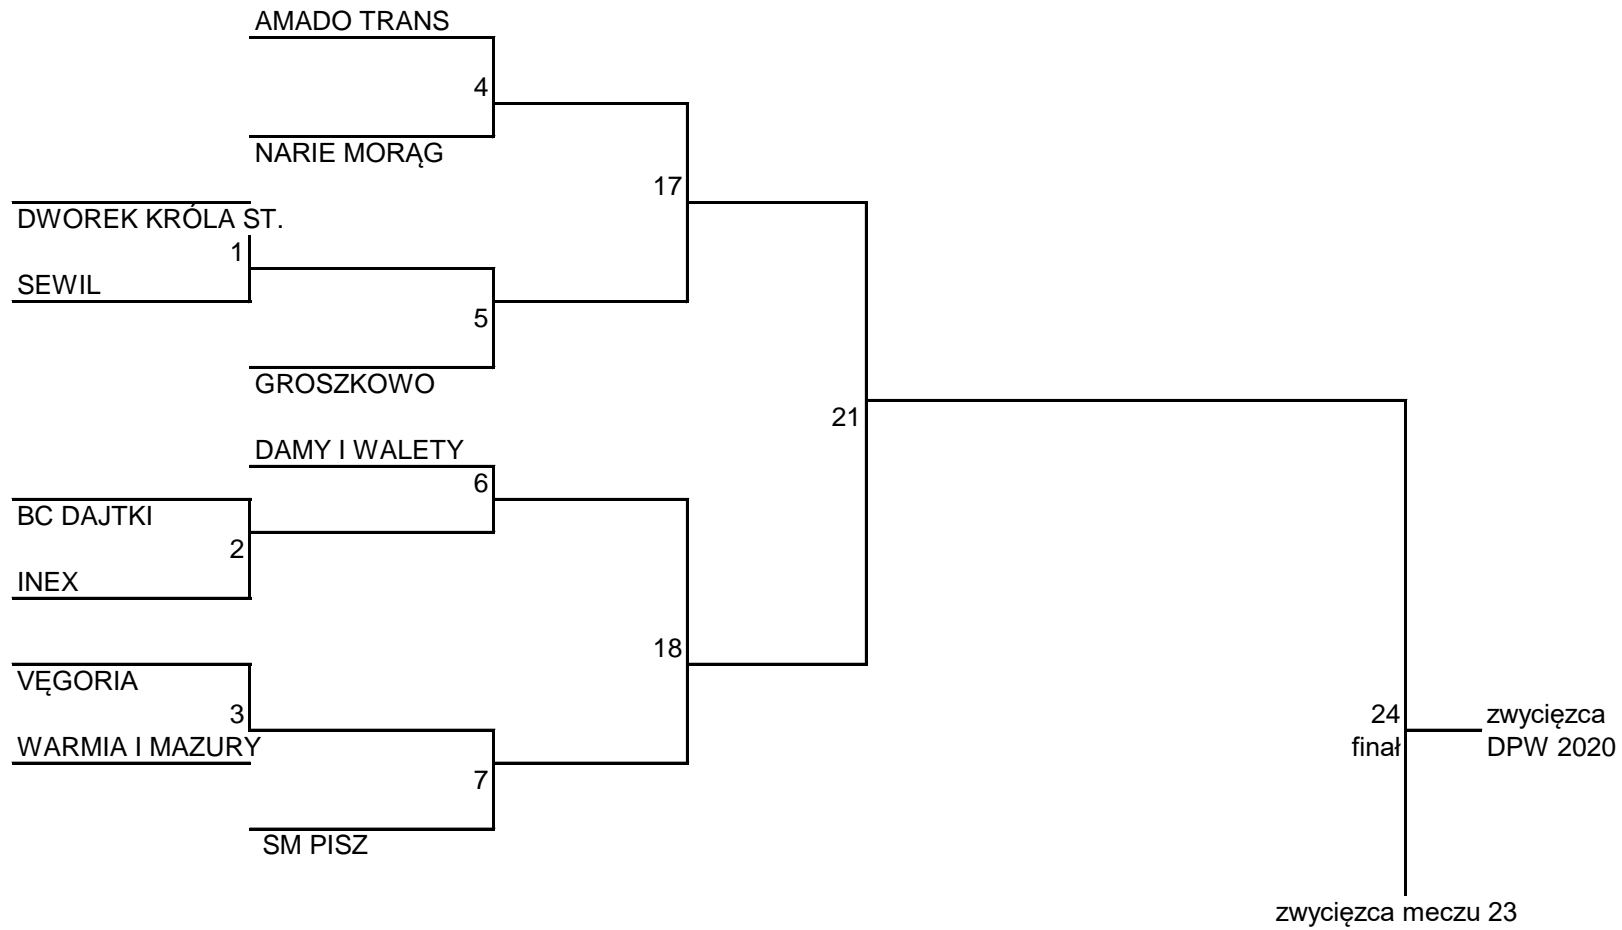

**DPW 2020 WMOZBS**

**Grupa A startowa**

**11 Teamów - 3 mecze gwarantowane**

**Grupa B drużyn z porażką lub dwoma**